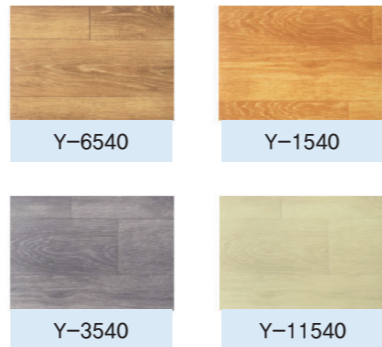

다목적 실내 바닥재

교실, 도서실, 복도, 키즈카페, 스포츠아카데미

다목적 실내 바닥재는 생활용 바닥재와 스포츠 바닥재의 장점을 결합하여 내마모성 및 내구성을 높인 기능성 바닥재입니다. 친환경적이고 편안한 느낌을 주기 때문에 유치원, 피트니스, 사무실, 병원 등 실내 공간 바닥재로 적합합니다.