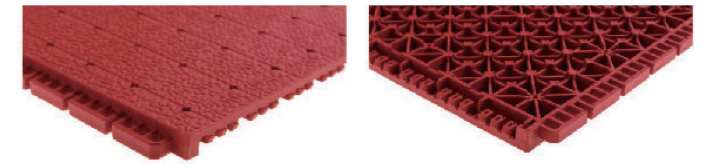

- 편안한 운동수행을 위한 미끄럼 방지 표면
- 고밀도 탄성 지지층
- 형태 지지 강화를 위한 격자무늬
- 부드럽고 탄성적인 연결 버클