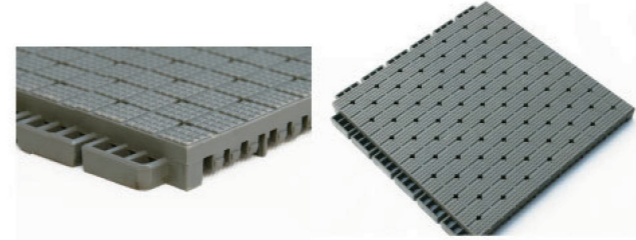

1 SES ELITE

- 물기 있는 표면에서의 미끄럼 방지 기능
- 안정성을 강화시켜주는 지지층
- 별 모양으로 된 탄성력 있는 지지대
- 탄성력을 높여주는 버킷 디자인
- 12 쌍의 보강 탄성 버클