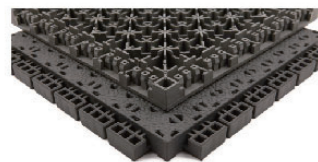

## 2 SES COMPETITION

- 탄력적이고 부드러운 미끄럼 방지 표면
- 새로운 디자인으로 설계된 연결 부위
- 별 모양으로 된 탄성력 있는 지지대

### 제품정보

보증기간	5년
유상 서비스 기간	12년 이상

**SES COMPETITION 바닥재**는 25×25×2cm 크기의 전문 스포츠 바닥재로 미끄럼 방지, 높은 볼 리바운드 및 안전 보호 성능을 갖춘 제품입니다.

혼합 탄성 구조로 되어 있으며 신축성 타입으로 연결되어 신축성과 수축성을 완화시켜 줍니다.

**고강도의 탄성 지지 구조물**은 충격을 분산시키고 발 감각을 향상시켜 줄 뿐만 아니라 바닥 자체의 움직임을 방지하기 때문에 야외농구, 배구, 배드민턴, 테니스코트 등 전문가 수준의 경기장 설치에 적합합니다.