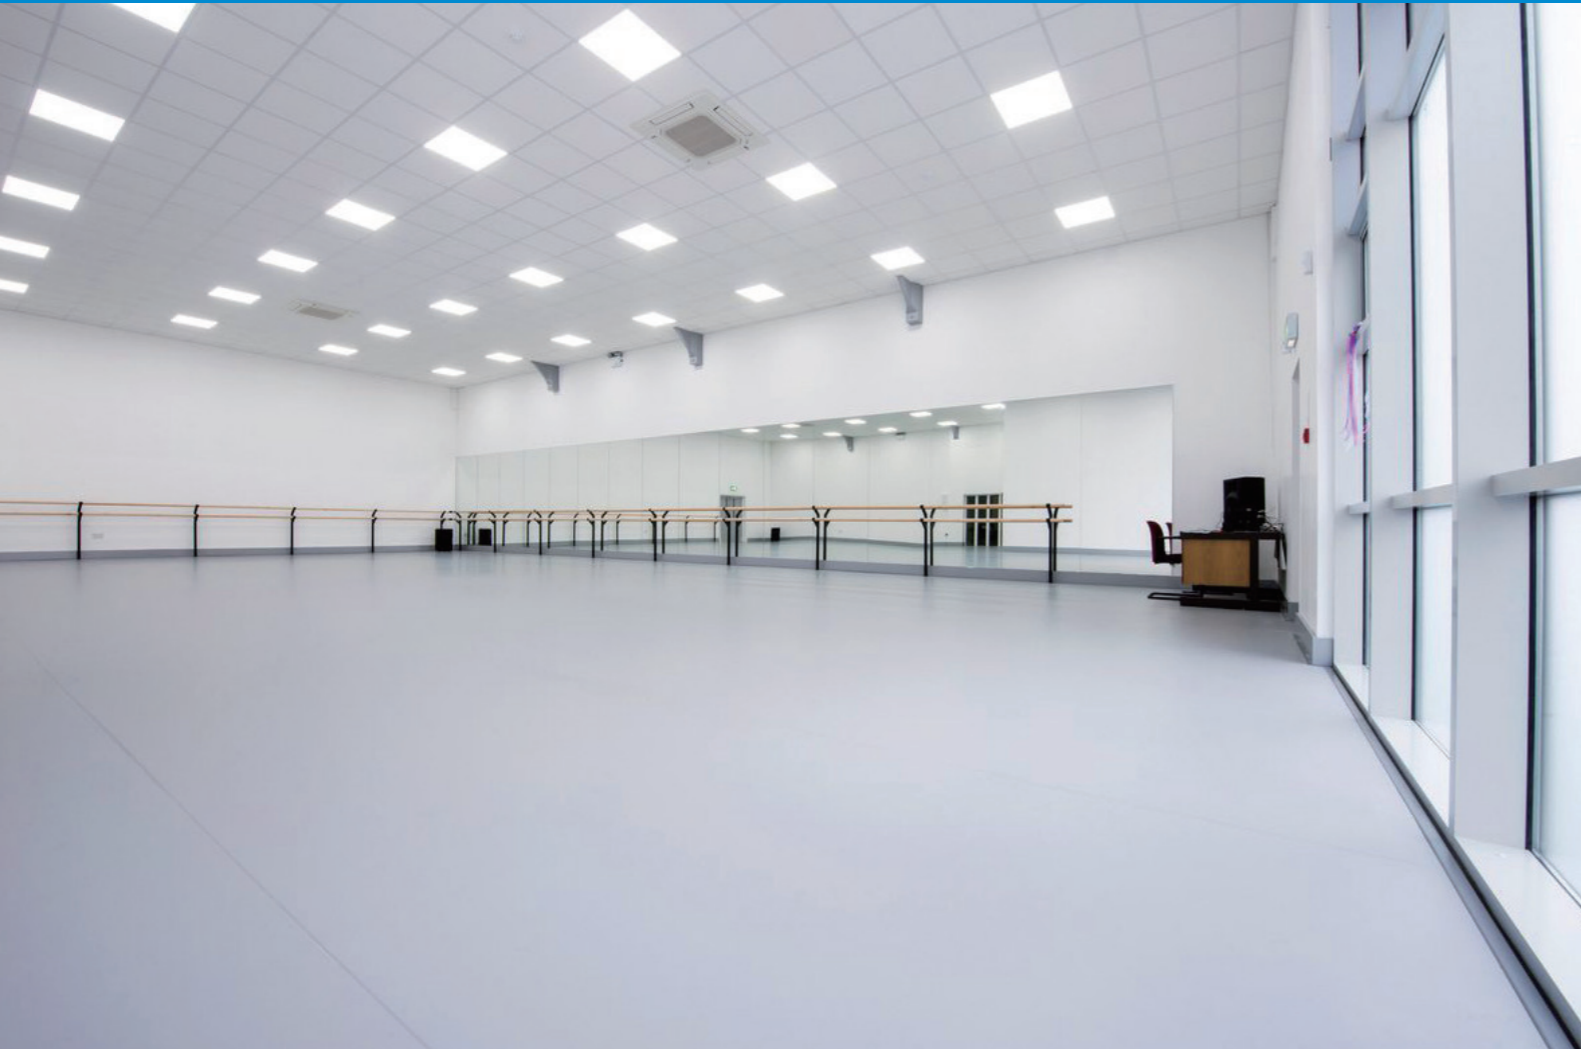

댄스 바닥재

무용실, K-pop스튜디오, 요가/필라테스실

제품정보

디자인	단색
너비	1.8 m
길이	맞춤 제작
두께	5.2 mm
색상	Dark Grey, Light Grey, Sky Blue, Pink
보증기간	6년