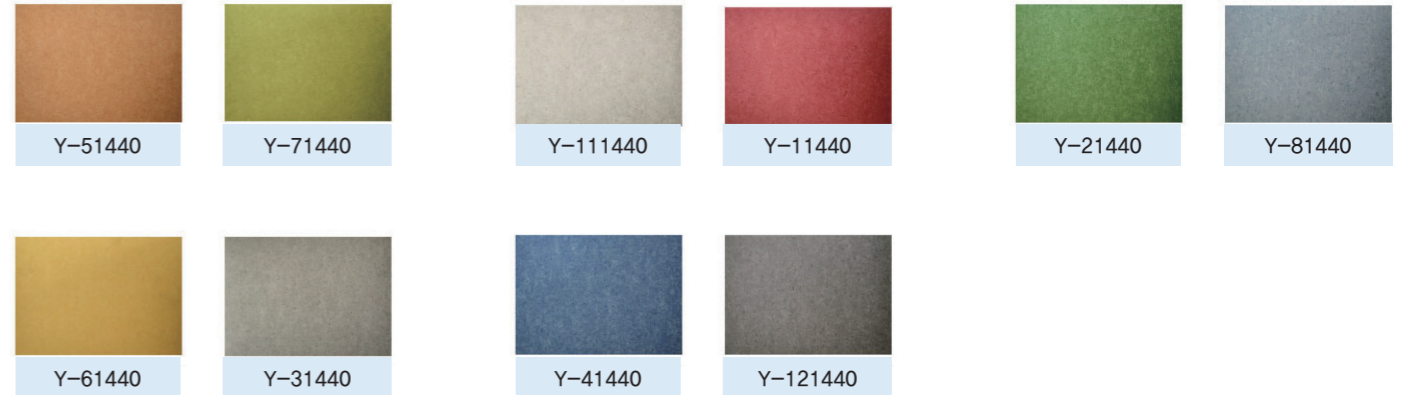

## 제품정보

너 비	2.0 m
길 이	맞춤 제작
두 께	4.0 mm
색 상	Red, Green, White, Orange, Yellow, Blue, Light Blue, Light Green, Light Grey, Dark Grey, Rosewood, Yellow Wood, Gray Wood, White Wood
보증기간	6년