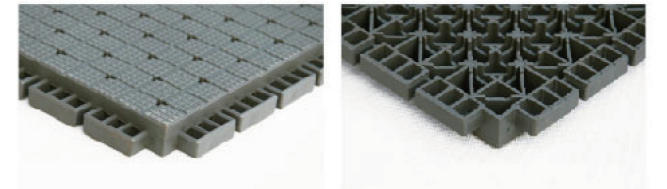

제품 특징

SES ELITE 바닥재는 미끄럼 방지, 높은 볼 리바운드 및 안전 보호 성능을 갖춘 전문적인 이벤트용 바닥재로, 혼합 탄성 구조로 되어 있어 신축성 타입으로 연결되어 신축성과 수축성을 완화시켜 줍니다.

고강도의 탄성 지지 구조물은 힘 충격을 분산시키고 발 감각을 향상시켜 줄 뿐만 아니라 바닥 자체의 움직임을 방지하기 때문에 야외농구, 배구, 배드민턴, 테니스 코트 등 전문가 수준의 경기장 설치에 적합합니다.