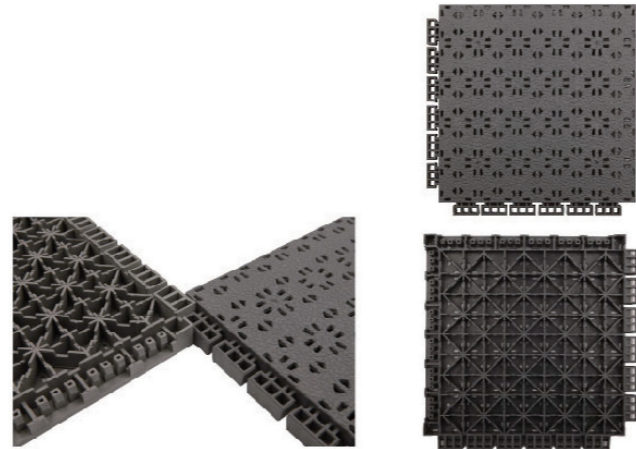

2 SES COMPETITION

- 탄력적이고 부드러운 미끄럼 방지 표면
- 새로운 디자인으로 설계된 연결 부위
- 별 모양으로 된 탄성력 있는 지지대

제품정보

보증기간	5년
유상 서비스 기간	12년 이상