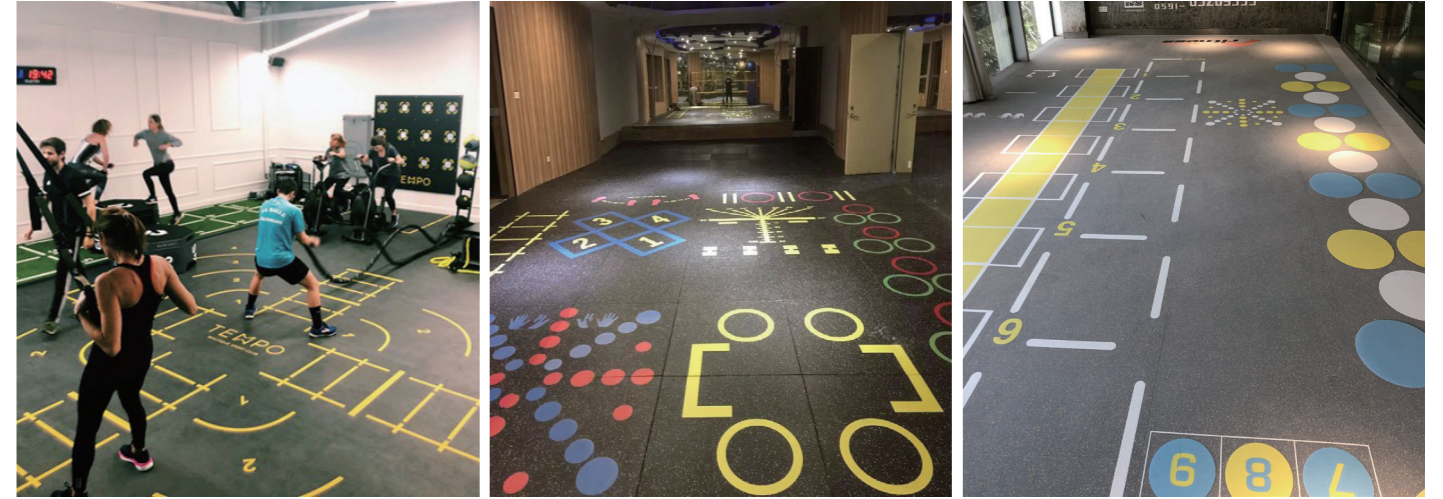

## 5 방과후교실, 돌봄교실 및 보육기관

아이들의 연령에 맞는 디자인으로 **교육과 놀이, 휴식이 가능한 공간**을 만들 수 있습니다.  
바닥에 앉거나 맨발로 다닐 수도 있도록 폼 재질이 포함된 바닥재이기 때문에 편안한 분위기를 연출하는 데 적합합니다.

## 7 피트니스실

피트니스실이 좁은 경우 부피가 큰 운동기구 대신 **신체활동을 위한 라인 프린팅**을 넣는 것을 제안합니다.  
다양한 프린팅만으로도 여러 가지 신체활동이 가능하여 체력 향상 및 유지에 효과적입니다.