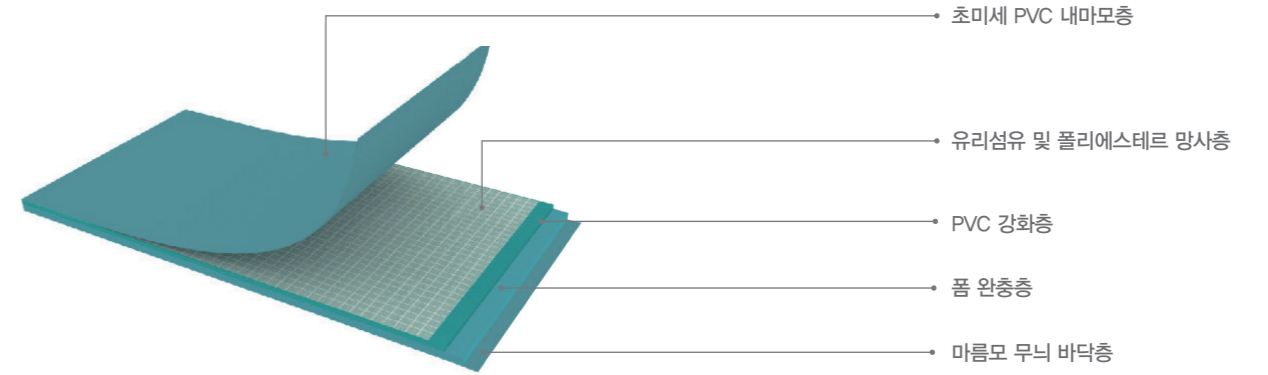

댄스 바닥재

무용실, K-pop스튜디오, 요가/필라테스실

제품정보

디자인	단색
너비	1.8 m
길이	맞춤 제작
두께	5.2 mm
색상	Dark Grey, Light Grey, Sky Blue, Pink
보증기간	6년