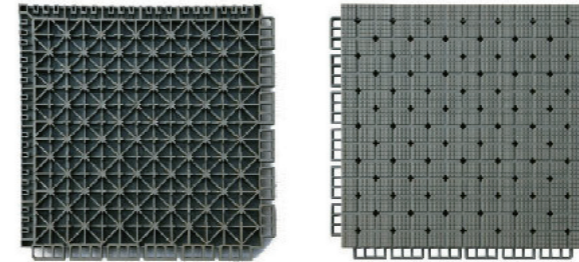

1 SES ELITE

- 물기 있는 표면에서의 미끄럼 방지 기능
- 안정성을 강화시켜주는 지지층
- 별 모양으로 된 탄성력 있는 지지대
- 탄성력을 높여주는 버킷 디자인
- 12 쌍의 보강 탄성 버클