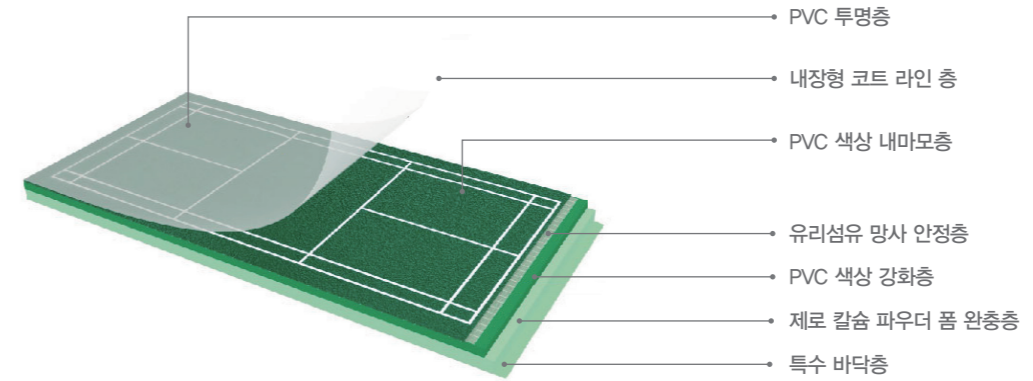

배드민턴 바닥재

학교 체육관(배드민턴코트), 배드민턴클럽

제품 기능

1. 1 코트 라인은 내부 디자인으로 처리되기 때문에 쉽게 마모되지 않고, 유지보수 없이 사용할 수 있습니다.
2. 2 표면에 코팅되는 투명층은 제품 상태를 반영구적으로 새것처럼 지켜줍니다.
3. 3 다중 PVC 강화 구조 설계로 내마모성 및 내구성이 뛰어납니다.
4. 4 선수의 건강을 고려하여 순도 100%의 고품질 친환경 소재를 사용합니다.

제품정보

너 비	1.8 m
길 이	15 m
두 께	5.5 mm
색 상	Green
보증기간	6년